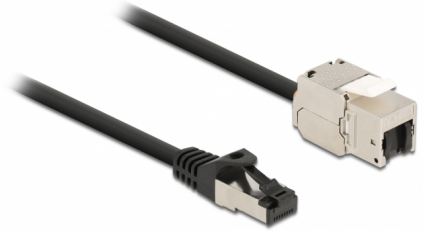

Delock Cable RJ45 macho a Módulo Keystone RJ45 hembra Cat.6A 3 m negro

Descripción

Este cable de red de Delock puede utilizarse para ampliar y conectar varios dispositivos. El módulo Keystone puede utilizarse para el montaje en diversos soportes, como paneles de conexión Keystone, placas frontales o cajas de montaje en superficie.

3 m

Número de elemento 87029

EAN: 4043619870295

Pais de origen: China

Paquete: Bolsa de plástico con cremallera

Detalles técnicos

- Conectores:
 - 1 x RJ45 macho >
 - 1 x Módulo Keystone RJ45 hembra
- Especificación Cat.6A
- Apantallado (S/FTP)
- Módulo Keystone con tapa antipolvo
- Contactos bañados en oro
- Para puertos de conexiones con 19,2 x 14,9 mm
- Valor normalizado del cable: 26 AWG
- Longitud incluido conectores: aprox. 3 m
- Color: negro
- Material: PVC / metal

Requisitos del sistema

- Puerto macho RJ45 disponible
- Un puerto hembra RJ45 disponible

Contenido del paquete

- Cable RJ45

Image

General

Especificación técnica:	Cat. 6A
-------------------------	---------

Interface

Conector 1:	1 x RJ45 macho
Conector 2 :	1 x Módulo Keystone RJ45 hembra

Physical characteristics

Conductor gauge:	26 AWG
Material:	PVC / metal
Shielding:	S/FTP
Longitud:	3 m
Color:	negro