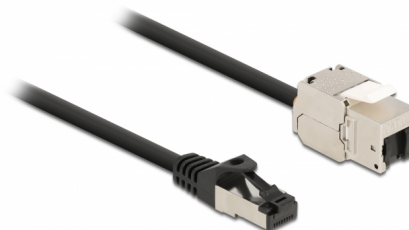

# Delock Câble RJ45 mâle à Module Keystone RJ45 femelle, Cat.6A, 3 m, noir

## Description

Ce câble de réseau de Delock peut étendre et connecter divers appareils. Le module Keystone peut être utilisé pour divers supports, comme un panneau de distribution Keystone, plaque frontale ou boîtier monté en surface.

3 m

**N° produit 87029**

EAN: 4043619870295

Pays d'origine: China

Emballage: Sac polyvalent à fermeture éclair

## Détails techniques

- Connecteurs :
  - 1 x RJ45 mâle >
  - 1 x module Keystone RJ45 femelle
- Spécification Cat.6A
- Blindé (S/FTP)
- Module Keystone avec capuchon de poussière
- Contacts plaqués or
- Pour ports Keystone 19,2 x 14,9 mm
- Jauge de câble : 26 AWG
- Longueur, cordon incl. : env. 3 m
- Couleur : noir
- Matériel : PVC / métal