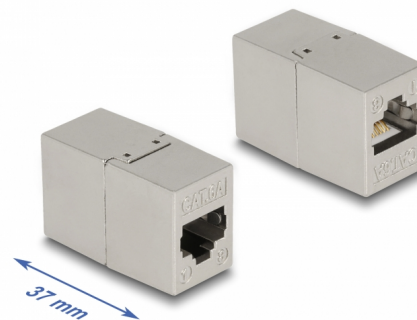

Delock Adapter RJ45 żeński do żeńskiego RJ45 Cat.6A metal

Opis

Złącze Delock do wykorzystania jako przedłużacz kabla sieciowego RJ45.

Numer artykułu 87037

EAN: 4043619870370

Kraj pochodzenia: China

Opakowanie: Torba na zamek błyskawiczny

Szczegóły techniczne

- Złącze:
 - 1 x gniazdo żeńskie RJ45 (8P/8C) >
 - 1 x gniazdo żeńskie RJ45 (8P/8C)
- Podłączone 1:1
- Specyfikacja Cat.6A
- Ekranowana (STP)
- Połączane styki
- Materiał: odlew cynkowy
- Wymiary (DxSxW): ok. 37 x 23 x 17 mm

Wymagania systemowe

- Wolne gniazdo męskie RJ45

Zawartość opakowania

- Łącznik RJ45

Zdjęcia

General

Specyfikacja :	Cat. 6A
----------------	---------

Interface

Złącze 1:	1 x RJ45 żeńskie
Złącze 2:	1 x RJ45 żeńskie

Physical characteristics

Materiał:	odlew cynkowy
Shielding:	STP
Długość:	37 mm
Width:	23 mm
Height:	17 mm