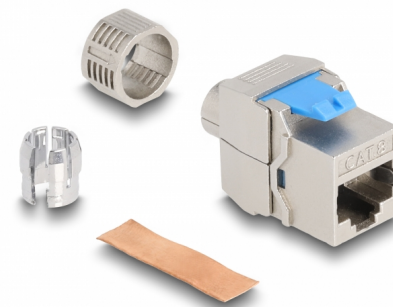

Delock Moduł Keystone RJ45 żeński do LSA Cat.8.1, bez narzędzi

Opis

Moduł Delock może być wykorzystany do podłączenia kabla sieciowego do łatwego montażu na zatrzask różnych puszkach, takich jak krosownice keystone, płytki frotowe bądź skrzynki naścienne.

Numer artykułu 87059

EAN: 4043619870592

Kraj pochodzenia: China

Opakowanie: Torba na zamek błyskawiczny

Szczegóły techniczne

- Złącze:
 - 1 x gniazdo żeńskie RJ45 (8P/8C)
 - 1 x LSA (beznarzędziowo)
- Specyfikacja Cat.8.1
- Ekranowana (STP)
- Schemat połączeń TIA-568A/B
- Dla przewodów drutowych lub linkowych (23 - 22 AWG)
- Dla kabli do średnicach 8,5 mm
- Dla portów keystone z 19,2 x 14,9 mm
- Materiał: odlew cynkowy
- Wymiary (DxSxW): ok. 38,5 x 22,4 x 19,6 mm

Zawartość opakowania

- Moduł keystone
- Menedżer okablowania
- Tuleja kabla

- Pasek miedziany

Zdjęcia

General

Specyfikacja :	Cat. 8.1
----------------	----------

Interface

Złącze 1:	1 x RJ45 żeńskie
Złącze 2:	1 x LSA (beznarzędziowo)

Physical characteristics

Conductor gauge:	23 - 22 AWG
Materiał:	odlew cynkowy
Długość:	38,5 mm
Width:	22,4 mm
Height:	19,6 mm
Średnica kabla:	8,5 mm