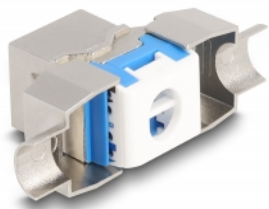

Delock Moduł Keystone RJ45 żeński do LSA Cat.8.1, bez narzędzi

Opis

Moduł Delock może być wykorzystany do podłączenia kabla sieciowego do łatwego montażu na zatrzask różnych puszkach, takich jak krosownice keystone, płytki frotowe bądź skrzynki naścienne.

Numer artykułu 87059

EAN: 4043619870592

Kraj pochodzenia: China

Opakowanie: Torba na zamek błyskawiczny

Szczegóły techniczne

- Złącze:
 - 1 x gniazdo żeńskie RJ45 (8P/8C)
 - 1 x LSA (beznarzędziowo)
- Specyfikacja Cat.8.1
- Ekranowana (STP)
- Schemat połączeń TIA-568A/B
- Dla przewodów drutowych lub linkowych (23 - 22 AWG)
- Dla kabli do średnicach 8,5 mm
- Dla portów keystone z 19,2 x 14,9 mm
- Materiał: odlew cynkowy
- Wymiary (DxSxW): ok. 38,5 x 22,4 x 19,6 mm

Zawartość opakowania

- Moduł keystone
- Menedżer okablowania
- Tuleja kabla

- Pasek miedziany

Zdjęcia

General

Specyfikacja :	Cat. 8.1
----------------	----------

Interface

Złącze 1:	1 x RJ45 żeńskie
Złącze 2:	1 x LSA (beznarzędziowo)

Physical characteristics

Conductor gauge:	23 - 22 AWG
Materiał:	odlew cynkowy
Długość:	38,5 mm
Width:	22,4 mm
Height:	19,6 mm
Średnica kabla:	8,5 mm