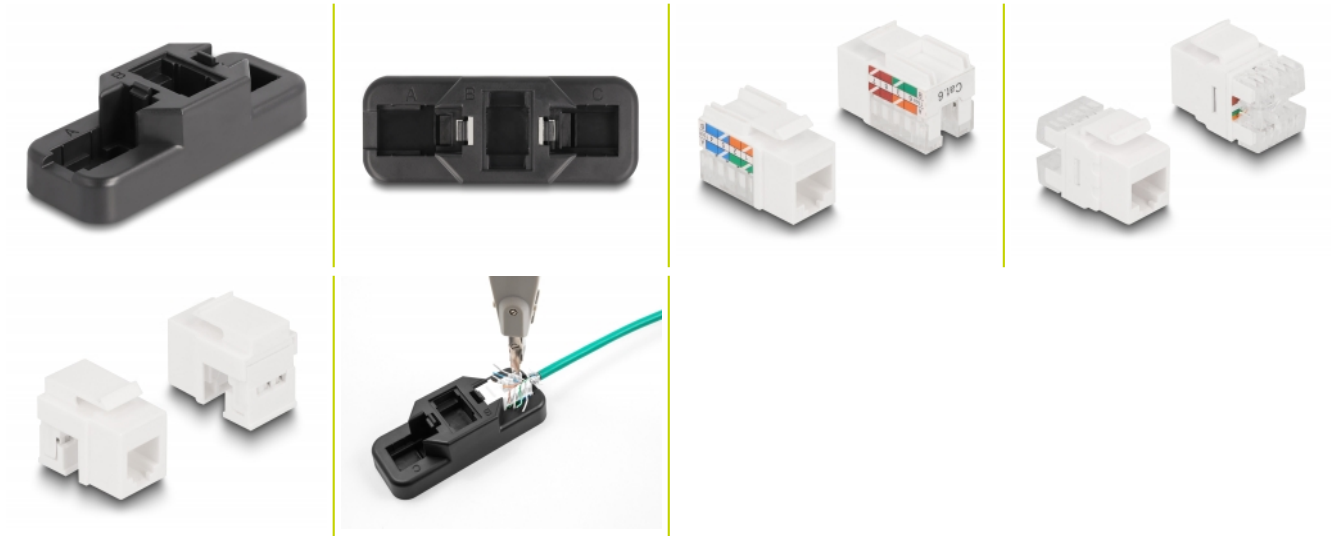

# Delock Sada LSA Keystone s přídržným držákem, RJ45 / RJ11, Cat.6, černá

## Popis

Tento držák značky Delock nabízí možnost umístění modulů Keystone do držáku tak, aby bylo snazší pokládat kabely na izolační posuvné konektory. Dráty lze propojit kontaktem a přečnávající konce kabelů uříznout pokládacím nástrojem Delock (86152). Vhodné moduly Keystone jsou obsaženy v dodávce.

## Technické detaily

- Sada se třemi moduly Keystone:
  - 1 x modul Keystone ze zásuvky RJ45 na LSA, 90°, Cat.6, beznástrojový
  - 1 x modul Keystone ze zásuvky RJ45 na LSA, 180°, Cat.6, beznástrojový
  - 1 x modul Keystone ze zásuvky RJ11 na LSA, Cat.6, beznástrojový
- Polohy zásuvek:
  - A = pro Keystone s úhlem 90°
  - B = pro Keystone s úhlem 180°
  - C = pro Keystone s RJ11
- Materiál: plast
- Rozměry (DxŠxV): cca. 105 x 40 x 26 mm

## Physical characteristics

Materiál:	Plastová
Délka:	105 mm
Width:	40 mm
Height:	26 mm
Barva:	černá / bílá