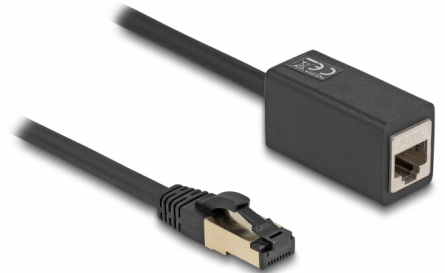

# Delock Sieciowy kabel przedłużający RJ45 męski na RJ45 żeński, Cat.8.1 S/FTP, 1 m, czarny

## Opis

Ten kabel sieciowy firmy Delock służy do przedłużania i łączenia różnych urządzeń i jest odpowiedni do zastosowań Ethernet 25/40GBASE-T z częstotliwością 2 GHz i szybkością przesyłu danych sięgającą 40 Gbps.

## Szczegóły techniczne

- Złącze:
  - 1 x RJ45 męski
  - 1 x RJ45 żeńskie
- Specyfikacja Cat.8.1
- Szybkość transmisji danych do 40 Gbps
- Ekranowana (S/FTP)
- LSZH (bezhalogenowy)
- Rodzaj kabla: 26 AWG
- Średnica kabla: ok. 6,0 mm
- Długość kabla: ok. 1 m
- Kolor: czarny

## Physical characteristics

Conductor gauge:	26 AWG
Materiał:	LSZH (bezhalogenowy)
Shielding:	S/FTP
Długość:	1 m
Kolor:	czarny
Średnica kabla:	6,0 mm