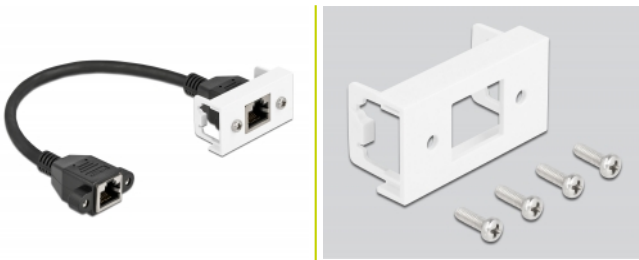

Systémové požadavky

- Volný port RJ45 samec
- Volný modulový port Delock Easy 45

Obsah balení

- Prodlužovací kabel
- Modul Easy 45
- 4 x šroubky M3

Příslušenství