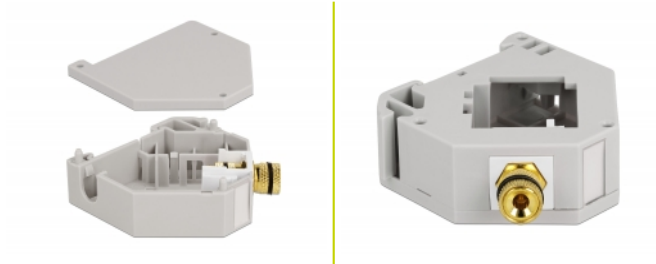

Delock Adaptér na DIN lištu z vázacího kolíku Keystone na vázací kolík

Popis

Tento adaptér značky Delock obsahuje vhodný modul Keystone s vázacím kolíkem, který lze použít k připojení reproduktorových kabelů a k napojení banánků.

Montáž ke kolejnici dle DIN

Adaptér lze připojit k DIN liště šířky 35 mm. Kromě toho má adaptér také malé políčko na značení, které lze individuálně označit štítkem nebo opatřit různými symboly.

Číslo produktu 87162

EAN: 4043619871629

Země původu: China

Balení: Plastová taška se zipem

Technické detaily

- Konektor:
 - 1 x vazný sloupek >
 - 1 x vazný sloupek
- DIN montážní lišta: 35 mm
- Stohovatelné
- S políčkem na štítek
- Provozní teplota: -40 °C ~ 85 °C
- Materiál: plast
- Barva: šedá / bílá
- Rozměry (DxŠxV): cca. 60,1 x 59,4 x 21,6 mm

Obsah balení

- Adaptér kolejnice DIN

Příslušenství

General

Mounting type:	DIN montážní lišta: 35 mm
----------------	---------------------------

Interface

Konektor 1:	1 x vazný sloupek
Konektor 2:	1 x vazný sloupek