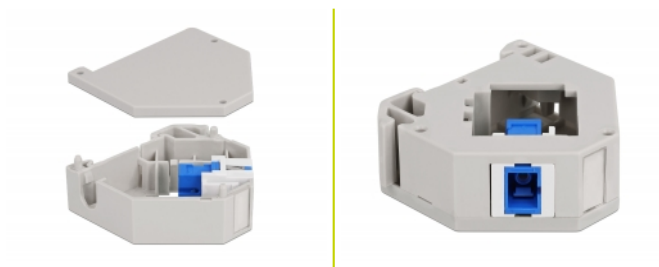

Delock Adaptér na DIN lištu ze zásuvky Keystone SC Simplex na zásuvku SC Simplex

Popis

Tento adaptér značky Delock obsahuje vhodný modul Keystone se spojkou SC Simplex, kterou lze použít k připojení optických kabelů.

Montáž ke kolejnici dle DIN

Adaptér lze připojit k DIN liště šířky 35 mm. Kromě toho má adaptér také malé políčko na značení, které lze individuálně označit štítkem nebo opatřit různými symboly.

Číslo produktu 87164

EAN: 4043619871643

Země původu: China

Balení: Plastová taška se zipem

Technické detaily

- Konektor:
 - 1 x SC Simplex samice >
 - 1 x SC Simplex samice
- DIN montážní lišta: 35 mm
- Stohovatelné
- S políčkem na štítek
- Provozní teplota: -40 °C ~ 85 °C
- Materiál: plast
- Barva: šedá / bílá / modrý
- Rozměry (DxŠxV): cca. 60,1 x 59,4 x 21,6 mm

Obsah balení

- Adaptér kolejnice DIN

Příslušenství

General

Mounting type:	DIN montážní lišta: 35 mm
----------------	---------------------------

Interface

Konektor 1:	1 x SC Simplex samice
Konektor 2:	1 x SC Simplex samice