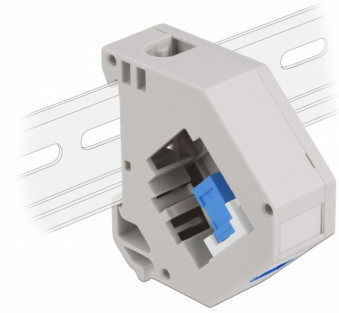

# Delock Adaptateur de rail DIN avec Keystone SC Simplex femelle à SC Simplex femelle

## Description

Cet adaptateur de Delock contient un module Keystone pratique avec un coupleur SC Simplex pouvant être utilisé pour connecter des câbles de fibre optique.

### Montage sur rail DIN

L'adaptateur peut être fixé à un rail DIN de 35 mm de large. En outre, l'adaptateur a aussi un petit champ d'étiquetage individuel ou fourni avec divers symboles.

**N° produit 87164**

## Détails techniques

- Connecteurs :
  - 1 x SC Simplex femelle >
  - 1 x SC Simplex femelle
- Montage sur rail DIN : 35 mm
- Empilable
- Avec champ d'étiquetage
- Température de fonctionnement : -40 °C ~ 85 °C
- Matériaux : plastique
- Couleur : gris / blanc / bleu
- Dimensions (LxlxH) : env. 60,1 x 59,4 x 21,6 mm