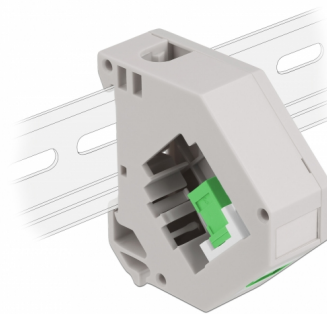

Delock Adaptér na DIN lištu ze zásuvky Keystone SC Simplex na zásuvku SC Simplex

Popis

Tento adaptér značky Delock obsahuje vhodný modul Keystone se spojkou SC Simplex, kterou lze použít k připojení optických kabelů.

Montáž ke kolejnici dle DIN

Adaptér lze připojit k DIN liště šířky 35 mm. Kromě toho má adaptér také malé políčko na značení, které lze individuálně označit štítkem nebo opatřit různými symboly.

Číslo produktu 87165

EAN: 4043619871650

Země původu: China

Balení: Plastová taška se zipem

Technické detaily

- Konektor:
 - 1 x SC Simplex samice >
 - 1 x SC Simplex samice
- DIN montážní lišta: 35 mm
- Stohovatelné
- S políčkem na štítek
- Provozní teplota: -40 °C ~ 85 °C
- Materiál: plast
- Barva: šedá / bílá / zelený
- Rozměry (DxŠxV): cca. 60,1 x 59,4 x 21,6 mm

Obsah balení

- Adaptér kolejnice DIN

Příslušenství

General

Mounting type:	DIN montážní lišta: 35 mm
----------------	---------------------------

Interface

Konektor 1:	1 x SC Simplex samice
Konektor 2:	1 x SC Simplex samice