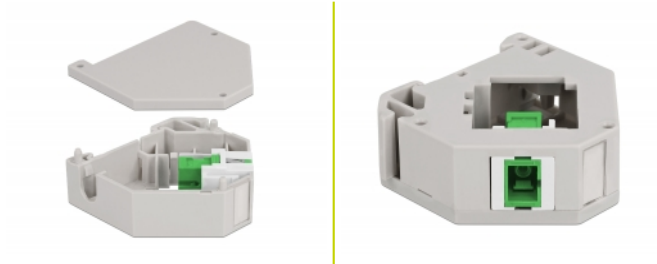

Delock Adaptér na DIN lištu ze zásuvky Keystone SC Simplex na zásuvku SC Simplex

Popis

Tento adaptér značky Delock obsahuje vhodný modul Keystone se spojkou SC Simplex, kterou lze použít k připojení optických kabelů.

Montáž ke kolejnici dle DIN

Adaptér lze připojit k DIN liště šířky 35 mm. Kromě toho má adaptér také malé políčko na značení, které lze individuálně označit štítkem nebo opatřit různými symboly.

Číslo produktu 87165

EAN: 4043619871650

Země původu: China

Balení: Plastová taška se zipem

Technické detaily

- Konektor:
 - 1 x SC Simplex samice >
 - 1 x SC Simplex samice
- DIN montážní lišta: 35 mm
- Stohovatelné
- S políčkem na štítek
- Provozní teplota: -40 °C ~ 85 °C
- Materiál: plast
- Barva: šedá / bílá / zelený
- Rozměry (DxŠxV): cca. 60,1 x 59,4 x 21,6 mm

Obsah balení

- Adaptér kolejnice DIN

Příslušenství

General

Mounting type:	DIN montážní lišta: 35 mm
----------------	---------------------------

Interface

Konektor 1:	1 x SC Simplex samice
Konektor 2:	1 x SC Simplex samice