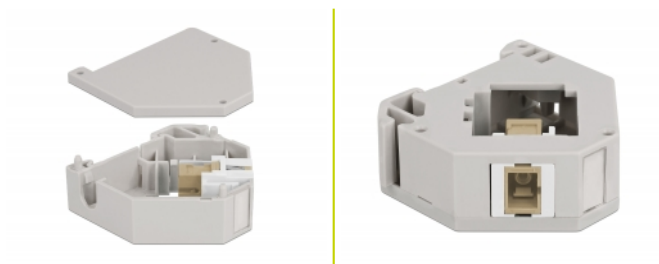

Delock Adaptér na DIN lištu ze zásuvky Keystone SC Simplex na zásuvku SC Simplex

Popis

Tento adaptér značky Delock obsahuje vhodný modul Keystone se spojkou SC Simplex, kterou lze použít k připojení optických kabelů.

Montáž ke kolejnici dle DIN

Adaptér lze připojit k DIN liště šířky 35 mm. Kromě toho má adaptér také malé políčko na značení, které lze individuálně označit štítkem nebo opatřit různými symboly.

Číslo produktu 87167

EAN: 4043619871674

Země původu: China

Balení: Plastová taška se zipem

Technické detaily

- Konektor:
 - 1 x SC Simplex samice >
 - 1 x SC Simplex samice
- DIN montážní lišta: 35 mm
- Stohovatelné
- S políčkem na štítek
- Provozní teplota: -40 °C ~ 85 °C
- Materiál: plast
- Barva: šedá / bílá / šedá
- Rozměry (DxŠxV): cca. 60,1 x 59,4 x 21,6 mm

Obsah balení

- Adaptér kolejnice DIN

Příslušenství

General

Mounting type:	DIN montážní lišta: 35 mm
----------------	---------------------------

Interface

Konektor 1:	1 x SC Simplex samice
Konektor 2:	1 x SC Simplex samice