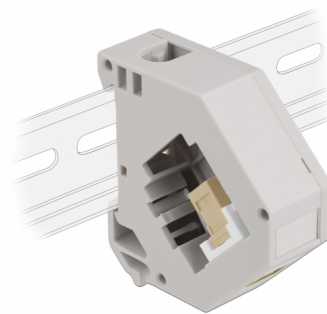

Delock Adaptér na DIN lištu ze zásuvky Keystone SC Simplex na zásuvku SC Simplex

Popis

Tento adaptér značky Delock obsahuje vhodný modul Keystone se spojkou SC Simplex, kterou lze použít k připojení optických kabelů.

Montáž ke kolejnici dle DIN

Adaptér lze připojit k DIN liště šířky 35 mm. Kromě toho má adaptér také malé políčko na značení, které lze individuálně označit štítkem nebo opatřit různými symboly.

Číslo produktu 87167

EAN: 4043619871674

Země původu: China

Balení: Plastová taška se zipem

Technické detaily

- Konektor:
 - 1 x SC Simplex samice >
 - 1 x SC Simplex samice
- DIN montážní lišta: 35 mm
- Stohovatelné
- S políčkem na štítek
- Provozní teplota: -40 °C ~ 85 °C
- Materiál: plast
- Barva: šedá / bílá / šedá
- Rozměry (DxŠxV): cca. 60,1 x 59,4 x 21,6 mm

Obsah balení

- Adaptér kolejnice DIN

Příslušenství

General

Mounting type:	DIN montážní lišta: 35 mm
----------------	---------------------------

Interface

Konektor 1:	1 x SC Simplex samice
Konektor 2:	1 x SC Simplex samice