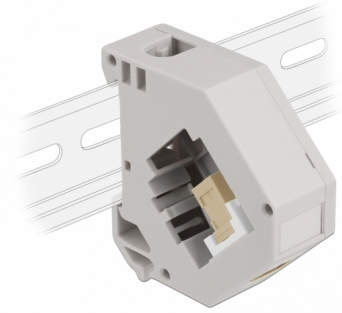

# Delock Adaptateur de rail DIN avec Keystone SC Simplex femelle à SC Simplex femelle

## Description

Cet adaptateur de Delock contient un module Keystone pratique avec un coupleur SC Simplex pouvant être utilisé pour connecter des câbles de fibre optique.

### Montage sur rail DIN

L'adaptateur peut être fixé à un rail DIN de 35 mm de large. En outre, l'adaptateur a aussi un petit champ d'étiquetage individuel ou fourni avec divers symboles.

**N° produit 87167**

## Détails techniques

- Connecteurs :
  - 1 x SC Simplex femelle >
  - 1 x SC Simplex femelle
- Montage sur rail DIN : 35 mm
- Empilable
- Avec champ d'étiquetage
- Température de fonctionnement : -40 °C ~ 85 °C
- Matériaux : plastique
- Couleur : gris / blanc / beige
- Dimensions (LxlxH) : env. 60,1 x 59,4 x 21,6 mm