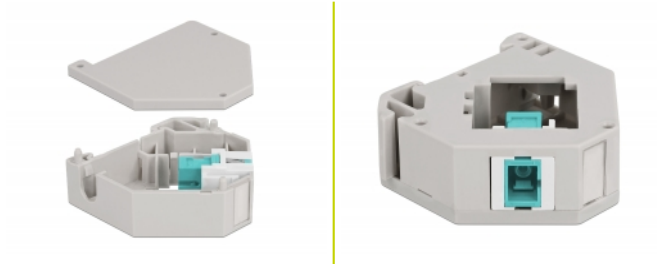

Příslušenství