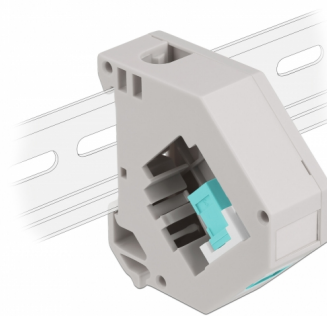

# Delock Adaptér na DIN lištu ze zásuvky Keystone SC Simplex na zásuvku SC Simplex

## Popis

Tento adaptér značky Delock obsahuje vhodný modul Keystone se spojkou SC Simplex, kterou lze použít k připojení optických kabelů.

### Montáž ke kolejnici dle DIN

Adaptér lze připojit k DIN liště šířky 35 mm. Kromě toho má adaptér také malé políčko na značení, které lze individuálně označit štítkem nebo opatřit různými symboly.

**Číslo produktu 87173**

## Technické detaily

- Konektor:
  - 1 x SC Simplex samice >
  - 1 x SC Simplex samice
- DIN montážní lišta: 35 mm
- Stohovatelné
- S políčkem na štítek
- Provozní teplota: -40 °C ~ 85 °C
- Materiál: plast
- Barva: šedá / bílá / aqua
- Rozměry (DxŠxV): cca. 60,1 x 59,4 x 21,6 mm