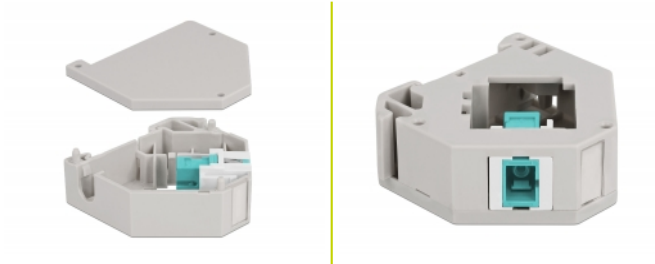

Abbildungen