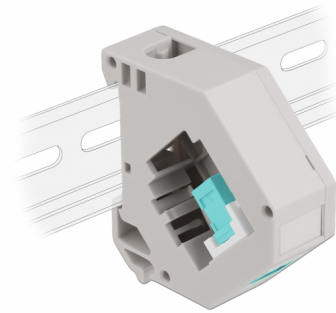

# Delock Hutschienenadapter mit Keystone SC Simplex Buchse zu SC Simplex Buchse aqua

## Beschreibung

Dieser Adapter von Delock enthält ein passendes Keystone Modul mit einer SC Simplex Kupplung, die zum Anschluss von Lichtwellenleiter Kabeln verwendet werden kann.

## Hutschienenbefestigung

Der Adapter kann an einer 35 mm breiten Hutschiene befestigt werden. Zudem besitzt der Adapter auch ein kleines Beschriftungsfeld, welches individuell beschriftet oder mit verschiedenen Symbolen versehen werden kann.

## Technische Daten

- Anschlüsse:
  - 1 x SC Simplex Buchse >
  - 1 x SC Simplex Buchse
- Hutschienenbefestigung: 35 mm
- Anreihbar
- Mit Beschriftungsfeld
- Betriebstemperatur: -40 °C ~ 85 °C
- Material: Kunststoff
- Farbe: grau / weiß / aqua
- Maße (LxBxH): ca. 60,1 x 59,4 x 21,6 mm