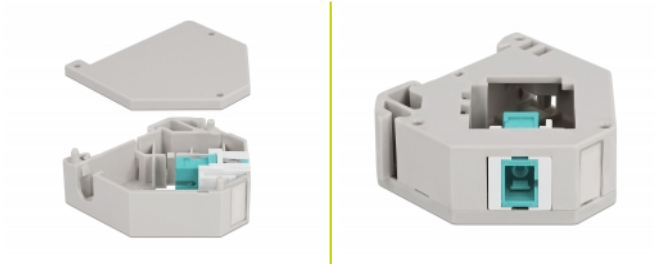

Delock Adaptateur de rail DIN avec Keystone SC Simplex femelle à SC Simplex femelle

Description

Cet adaptateur de Delock contient un module Keystone pratique avec un coupleur SC Simplex pouvant être utilisé pour connecter des câbles de fibre optique.

Montage sur rail DIN

L'adaptateur peut être fixé à un rail DIN de 35 mm de large. En outre, l'adaptateur a aussi un petit champ d'étiquetage individuel ou fourni avec divers symboles.

N° produit 87173

EAN: 4043619871735

Pays d'origine: China

Emballage: Sac polyvalent à fermeture éclair

Détails techniques

- Connecteurs :
 - 1 x SC Simplex femelle >
 - 1 x SC Simplex femelle
- Montage sur rail DIN : 35 mm
- Empilable
- Avec champ d'étiquetage
- Température de fonctionnement : -40 °C ~ 85 °C
- Matériaux : plastique
- Couleur : gris / blanc / aqua
- Dimensions (LxlxH) : env. 60,1 x 59,4 x 21,6 mm

Contenu de l'emballage

- Adaptateur de rail DIN

Image

General

Mounting type:	Montage sur rail DIN : 35 mm
----------------	------------------------------

Interface

Connecteur 1:	1 x SC Simplex femelle
Connecteur 2:	1 x SC Simplex femelle