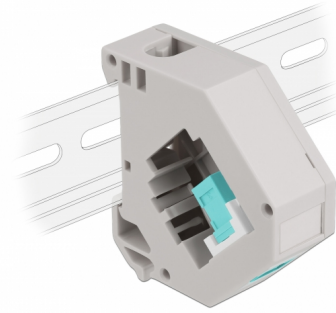

Delock Adaptateur de rail DIN avec Keystone SC Simplex femelle à SC Simplex femelle

Description

Cet adaptateur de Delock contient un module Keystone pratique avec un coupleur SC Simplex pouvant être utilisé pour connecter des câbles de fibre optique.

Montage sur rail DIN

L'adaptateur peut être fixé à un rail DIN de 35 mm de large. En outre, l'adaptateur a aussi un petit champ d'étiquetage individuel ou fourni avec divers symboles.

N° produit 87173

EAN: 4043619871735

Pays d'origine: China

Emballage: Sac polyvalent à fermeture éclair

Détails techniques

- Connecteurs :
 - 1 x SC Simplex femelle >
 - 1 x SC Simplex femelle
- Montage sur rail DIN : 35 mm
- Empilable
- Avec champ d'étiquetage
- Température de fonctionnement : -40 °C ~ 85 °C
- Matériaux : plastique
- Couleur : gris / blanc / aqua
- Dimensions (LxlxH) : env. 60,1 x 59,4 x 21,6 mm

Contenu de l'emballage

- Adaptateur de rail DIN

Image

General

Mounting type:	Montage sur rail DIN : 35 mm
----------------	------------------------------

Interface

Connecteur 1:	1 x SC Simplex femelle
Connecteur 2:	1 x SC Simplex femelle