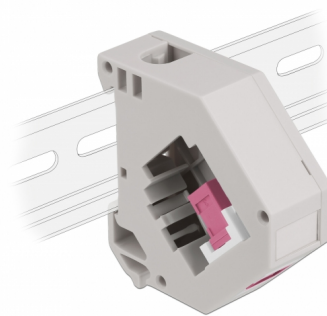

Delock Adaptér na DIN lištu ze zásuvky Keystone SC Simplex na zásuvku SC Simplex

Popis

Tento adaptér značky Delock obsahuje vhodný modul Keystone se spojkou SC Simplex, kterou lze použít k připojení optických kabelů.

Montáž ke kolejnici dle DIN

Adaptér lze připojit k DIN liště šířky 35 mm. Kromě toho má adaptér také malé políčko na značení, které lze individuálně označit štítkem nebo opatřit různými symboly.

Číslo produktu 87182

EAN: 4043619871827

Země původu: China

Balení: Plastová taška se zipem

Technické detaily

- Konektor:
 - 1 x SC Simplex samice >
 - 1 x SC Simplex samice
- DIN montážní lišta: 35 mm
- Stohovatelné
- S políčkem na štítek
- Provozní teplota: -40 °C ~ 85 °C
- Materiál: plast
- Barva: šedá / bílá / fialová
- Rozměry (DxŠxV): cca. 60,1 x 59,4 x 21,6 mm

Obsah balení

- Adaptér kolejnice DIN

Příslušenství

General

Mounting type:	DIN montážní lišta: 35 mm
----------------	---------------------------

Interface

Konektor 1:	1 x SC Simplex samice
Konektor 2:	1 x SC Simplex samice