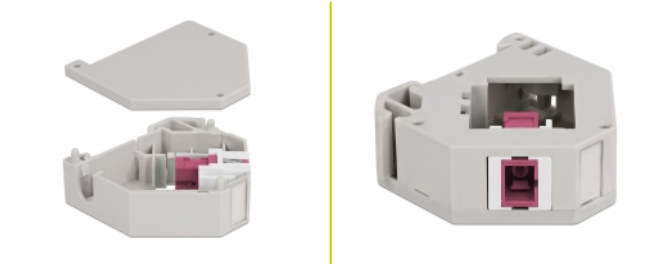

Delock Adaptér na DIN lištu ze zásuvky Keystone SC Simplex na zásuvku SC Simplex

Popis

Tento adaptér značky Delock obsahuje vhodný modul Keystone se spojkou SC Simplex, kterou lze použít k připojení optických kabelů.

Montáž ke kolejnici dle DIN

Adaptér lze připojit k DIN liště šířky 35 mm. Kromě toho má adaptér také malé políčko na značení, které lze individuálně označit štítkem nebo opatřit různými symboly.

Číslo produktu 87182

EAN: 4043619871827

Země původu: China

Balení: Plastová taška se zipem

Technické detaily

- Konektor:
 - 1 x SC Simplex samice >
 - 1 x SC Simplex samice
- DIN montážní lišta: 35 mm
- Stohovatelné
- S políčkem na štítek
- Provozní teplota: -40 °C ~ 85 °C
- Materiál: plast
- Barva: šedá / bílá / fialová
- Rozměry (DxŠxV): cca. 60,1 x 59,4 x 21,6 mm

Obsah balení

- Adaptér kolejnice DIN

Příslušenství

General

Mounting type:	DIN montážní lišta: 35 mm
----------------	---------------------------

Interface

Konektor 1:	1 x SC Simplex samice
Konektor 2:	1 x SC Simplex samice