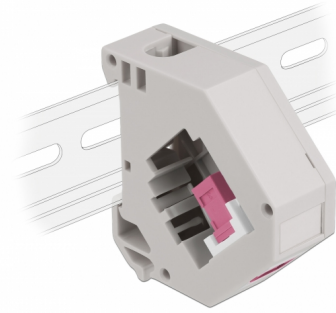

Delock Adaptateur de rail DIN avec Keystone SC Simplex femelle à SC Simplex femelle

Description

Cet adaptateur de Delock contient un module Keystone pratique avec un coupleur SC Simplex pouvant être utilisé pour connecter des câbles de fibre optique.

Montage sur rail DIN

L'adaptateur peut être fixé à un rail DIN de 35 mm de large. En outre, l'adaptateur a aussi un petit champ d'étiquetage individuel ou fourni avec divers symboles.

N° produit 87182

EAN: 4043619871827

Pays d'origine: China

Emballage: Sac polyvalent à fermeture éclair

Détails techniques

- Connecteurs :
 - 1 x SC Simplex femelle >
 - 1 x SC Simplex femelle
- Montage sur rail DIN : 35 mm
- Empilable
- Avec champ d'étiquetage
- Température de fonctionnement : -40 °C ~ 85 °C
- Matériaux : plastique
- Couleur : gris / blanc / violet
- Dimensions (LxlxH) : env. 60,1 x 59,4 x 21,6 mm

Contenu de l'emballage

- Adaptateur de rail DIN

Image

General

Mounting type:	Montage sur rail DIN : 35 mm
----------------	------------------------------

Interface

Connecteur 1:	1 x SC Simplex femelle
Connecteur 2:	1 x SC Simplex femelle