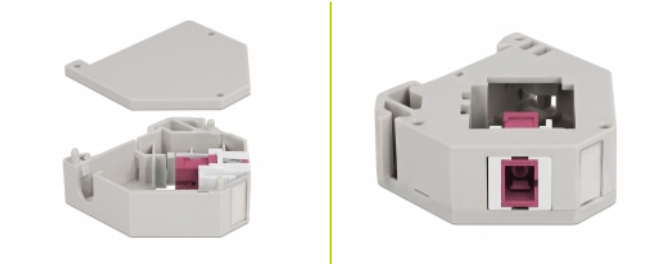

Delock Adaptateur de rail DIN avec Keystone SC Simplex femelle à SC Simplex femelle

Description

Cet adaptateur de Delock contient un module Keystone pratique avec un coupleur SC Simplex pouvant être utilisé pour connecter des câbles de fibre optique.

Montage sur rail DIN

L'adaptateur peut être fixé à un rail DIN de 35 mm de large. En outre, l'adaptateur a aussi un petit champ d'étiquetage individuel ou fourni avec divers symboles.

N° produit 87182

EAN: 4043619871827

Pays d'origine: China

Emballage: Sac polyvalent à fermeture éclair

Détails techniques

- Connecteurs :
 - 1 x SC Simplex femelle >
 - 1 x SC Simplex femelle
- Montage sur rail DIN : 35 mm
- Empilable
- Avec champ d'étiquetage
- Température de fonctionnement : -40 °C ~ 85 °C
- Matériaux : plastique
- Couleur : gris / blanc / violet
- Dimensions (LxlxH) : env. 60,1 x 59,4 x 21,6 mm

Contenu de l'emballage

- Adaptateur de rail DIN

Image

General

Mounting type:	Montage sur rail DIN : 35 mm
----------------	------------------------------

Interface

Connecteur 1:	1 x SC Simplex femelle
Connecteur 2:	1 x SC Simplex femelle