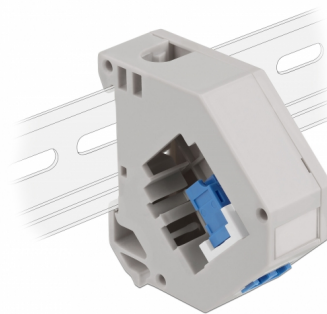

# Delock Adaptér na DIN lištu ze zásuvky Keystone LC Duplex na zásuvku LC Duplex, modrý

## Popis

Tento adaptér značky Delock obsahuje vhodný modul Keystone se spojkou LC Duplex, kterou lze použít k připojení optických kabelů.

### Montáž ke kolejnici dle DIN

Adaptér lze připojit k DIN liště šířky 35 mm. Kromě toho má adaptér také malé políčko na značení, které lze individuálně označit štítkem nebo opatřit různými symboly.

**Číslo produktu 87189**

## Technické detaily

- Konektor:
  - 1 x LC Duplex samice >
  - 1 x LC Duplex samice
- DIN montážní lišta: 35 mm
- Stohovatelné
- S políčkem na štítek
- Provozní teplota: -40 °C ~ 85 °C
- Materiál: plast
- Barva: šedá / bílá / modrý
- Rozměry (DxŠxV): cca. 60,1 x 59,4 x 21,6 mm