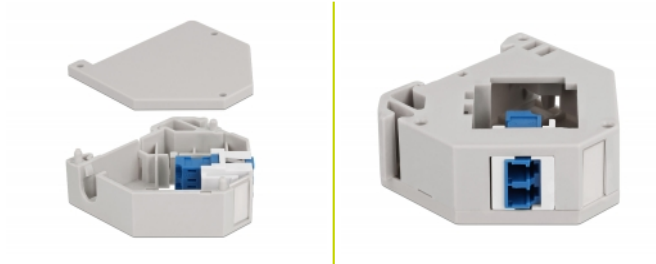

Příslušenství