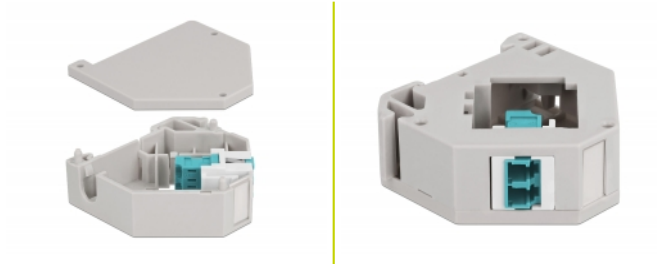

Příslušenství