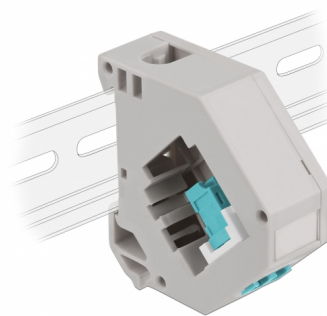

# Delock Adaptér na DIN lištu ze zásuvky Keystone LC Duplex na zásuvku LC Duplex, aqua

## Popis

Tento adaptér značky Delock obsahuje vhodný modul Keystone se spojkou LC Duplex, kterou lze použít k připojení optických kabelů.

### Montáž ke kolejnici dle DIN

Adaptér lze připojit k DIN liště šířky 35 mm. Kromě toho má adaptér také malé políčko na značení, které lze individuálně označit štítkem nebo opatřit různými symboly.

**Číslo produktu 87194**

## Technické detaily

- Konektor:
  - 1 x LC Duplex samice >
  - 1 x LC Duplex samice
- DIN montážní lišta: 35 mm
- Stohovatelné
- S políčkem na štítek
- Provozní teplota: -40 °C ~ 85 °C
- Materiál: plast
- Barva: šedá / bílá / aqua
- Rozměry (DxŠxV): cca. 60,1 x 59,4 x 21,6 mm