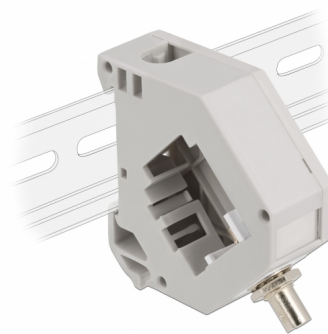

# Delock Adaptér na DIN lištu ze zásuvky Keystone ST Simplex na zásuvku ST Simplex

## Popis

Tento adaptér značky Delock obsahuje vhodný modul Keystone se spojkou ST Simplex, kterou lze použít k připojení optických kabelů.

### Montáž ke kolejnici dle DIN

Adaptér lze připojit k DIN liště šířky 35 mm. Kromě toho má adaptér také malé políčko na značení, které lze individuálně označit štítkem nebo opatřit různými symboly.

**Číslo produktu 87196**

## Technické detaily

- Konektor:
  - 1 x ST Simplex samice >
  - 1 x ST Simplex samice
- DIN montážní lišta: 35 mm
- Stohovatelné
- S políčkem na štítek
- Provozní teplota: -40 °C ~ 85 °C
- Materiál: plast
- Barva: šedá / bílá
- Rozměry (DxŠxV): cca. 60,1 x 59,4 x 21,6 mm