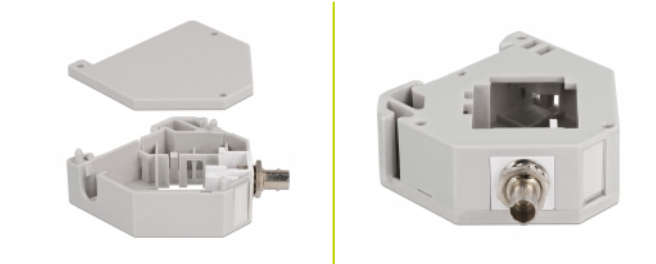

Příslušenství