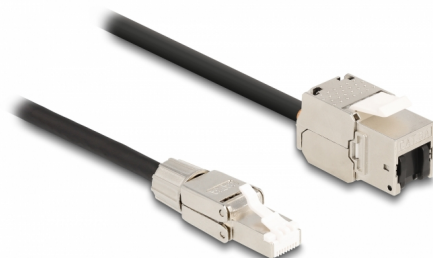

# Delock Kabel RJ45, ze zástrčky pro montáž v terénu na zásuvku RJ45 modulu Keystone, Cat.6A, 25 cm

## Popis

Tento síťový kabel značky Delock lze použít k prodloužení spojení a k připojování různých zařízení. Zástrčku RJ45 lze používat v terénu a zásuvku Keystone na montáž různých držáků, jako například spojovacích panelů Keystone, čelních desek nebo povrchově montovaných krabic.

## Technické detaily

- Konektor:
  - 1 x RJ45 samec
  - 1 x zásuvka RJ45 modulu Keystone
- Cat.6A specifikace
- Stíněný (S/FTP)
- LSZH (bez halogenů)
- TIA-568A/B pinout
- Pro porty Keystone s 19,2 x 14,9 mm
- Průřez kabelu: 26 AWG
- Délka kabelu: cca. 25 cm
- Barva: černá / stříbrná

## Physical characteristics

Délka kabelu:	25 cm
Conductor gauge:	26 AWG
Materiál:	LSZH (bez halogenů)
Shielding:	S/FTP
Barva:	černá / stříbrná