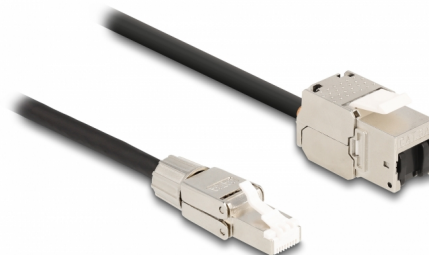

# Delock Cable RJ45 macho montaje en campo a Módulo Keystone RJ45 hembra Cat.6A de 25 cm

## Descripción

Este cable de red de Delock puede utilizarse para ampliar y conectar varios dispositivos. El cable macho RJ45 se puede usar para campo y el extremo hembra Keystone para montaje en varios soportes, como paneles de conexión Keystone, placas frontales o cajas de montaje en superficie.

## Detalles técnicos

- Conectores:
  - 1 x RJ45 macho
  - 1 x Módulo Keystone RJ45 hembra
- Especificación Cat.6A
- Apantallado (S/FTP)
- LSZH (sin halógenos)
- Disposición de contactos TIA-568A/B
- Para puertos de conexiones con 19,2 x 14,9 mm
- Valor normalizado del cable: 26 AWG
- Longitud del cable: aprox. 25 cm
- Color: negro / plata

## Physical characteristics

Longitud del cable:	25 cm
Conductor gauge:	26 AWG
Material:	LSZH (sin halógenos)
Shielding:	S/FTP
Color:	negro / plata