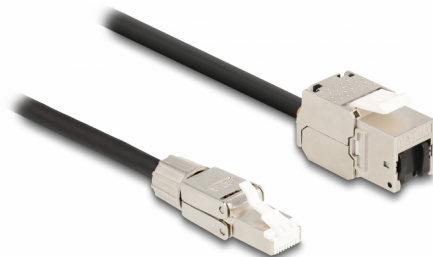

# Delock Kabel RJ45, ze zástrčky pro montáž v terénu na zásuvku RJ45 modulu Keystone, Cat.6A, 50 cm

## Popis

Tento síťový kabel značky Delock lze použít k prodloužení spojení a k připojování různých zařízení. Zástrčku RJ45 lze používat v terénu a zásuvku Keystone na montáž různých držáků, jako například spojovacích panelů Keystone, čelních desek nebo povrchově montovaných krabic.

## Technické detaily

- Konektor:
  - 1 x RJ45 samec
  - 1 x zásuvka RJ45 modulu Keystone
- Cat.6A specifikace
- Stíněný (S/FTP)
- LSZH (bez halogenů)
- TIA-568A/B pinout
- Pro porty Keystone s 19,2 x 14,9 mm
- Průřez kabelu: 26 AWG
- Délka kabelu: cca. 50 cm
- Barva: černá / stříbrná

## Physical characteristics

Délka kabelu:	50 cm
Conductor gauge:	26 AWG
Materiál:	LSZH (bez halogenů)
Shielding:	S/FTP
Barva:	černá / stříbrná