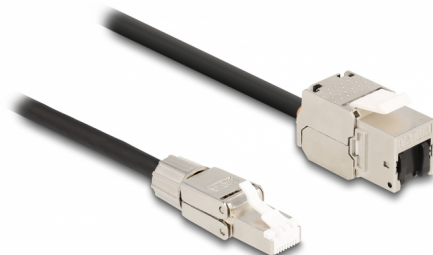

Delock Cable RJ45 macho montaje en campo a Módulo Keystone RJ45 hembra Cat.6A de 50 cm

Descripción

Este cable de red de Delock puede utilizarse para ampliar y conectar varios dispositivos. El cable macho RJ45 se puede usar para campo y el extremo hembra Keystone para montaje en varios soportes, como paneles de conexión Keystone, placas frontales o cajas de montaje en superficie.

0,5 m

Número de elemento 87204

EAN: 4043619872046

Pais de origen: China

Paquete: Bolsa de plástico con cremallera

Detalles técnicos

- Conectores:
 - 1 x RJ45 macho
 - 1 x Módulo Keystone RJ45 hembra
- Especificación Cat.6A
- Apantallado (S/FTP)
- LSZH (sin halógenos)
- Disposición de contactos TIA-568A/B
- Para puertos de conexiones con 19,2 x 14,9 mm
- Valor normalizado del cable: 26 AWG
- Longitud del cable: aprox. 50 cm
- Color: negro / plata

Requisitos del sistema

- Un puerto RJ45 disponible

Contenido del paquete

- Cable

Image

General

Especificación técnica:	Cat. 6A
-------------------------	---------

Interface

Conector 1:	1 x RJ45 macho
Conector 2 :	1 x Módulo Keystone RJ45 hembra

Physical characteristics

Longitud del cable:	50 cm
Conductor gauge:	26 AWG
Material:	LSZH (sin halógenos)
Shielding:	S/FTP
Color:	negro / plata