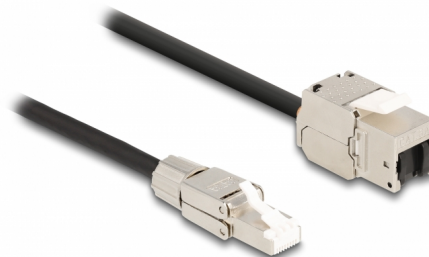

Delock Kabel RJ45, ze zástrčky pro montáž v terénu na zásuvku RJ45 modulu Keystone, Cat.6A, 1 m

Popis

Tento síťový kabel značky Delock lze použít k prodloužení spojení a k připojování různých zařízení. Zástrčku RJ45 lze používat v terénu a zásuvku Keystone na montáž různých držáků, jako například spojovacích panelů Keystone, čelních desek nebo povrchově montovaných krabic.

1 m

Číslo produktu 87206

EAN: 4043619872060

Země původu: China

Balení: Plastová taška se zipem

Technické detaily

- Konektor:
 - 1 x RJ45 samec
 - 1 x zásuvka RJ45 modulu Keystone
- Cat.6A specifikace
- Stíněný (S/FTP)
- LSZH (bez halogenů)
- TIA-568A/B pinout
- Pro porty Keystone s 19,2 x 14,9 mm
- Průřez kabelu: 26 AWG
- Délka kabelu: cca. 1 m
- Barva: černá / stříbrná

Systémové požadavky

- Volný port RJ45

Obsah balení

- Kabel

Příslušenství

General

Specifikace:	Cat. 6A
--------------	---------

Interface

Konektor 1:	1 x RJ45 samec
Konektor 2:	1 x zásuvka RJ45 modulu Keystone

Physical characteristics

Délka kabelu:	1 m
Conductor gauge:	26 AWG
Materiál:	LSZH (bez halogenů)
Shielding:	S/FTP
Barva:	černá / stříbrná