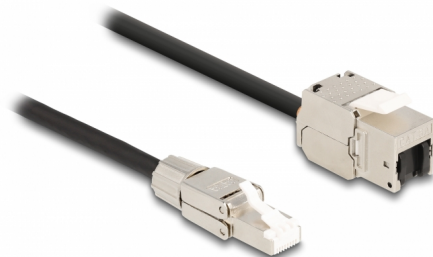

# Delock Kabel RJ45, ze zástrčky pro montáž v terénu na zásuvku RJ45 modulu Keystone, Cat.6A, 2 m

## Popis

Tento síťový kabel značky Delock lze použít k prodloužení spojení a k připojování různých zařízení. Zástrčku RJ45 lze používat v terénu a zásuvku Keystone na montáž různých držáků, jako například spojovacích panelů Keystone, čelních desek nebo povrchově montovaných krabic.

## Technické detaily

- Konektor:
  - 1 x RJ45 samec
  - 1 x zásuvka RJ45 modulu Keystone
- Cat.6A specifikace
- Stíněný (S/FTP)
- LSZH (bez halogenů)
- TIA-568A/B pinout
- Pro porty Keystone s 19,2 x 14,9 mm
- Průřez kabelu: 26 AWG
- Délka kabelu: cca. 2 m
- Barva: černá / stříbrná

## Physical characteristics

Délka kabelu:	2 m
Conductor gauge:	26 AWG
Materiál:	LSZH (bez halogenů)
Shielding:	S/FTP
Barva:	černá / stříbrná