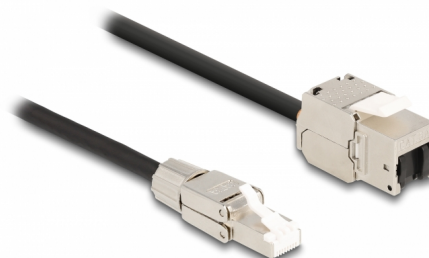

Delock Kabel RJ45, ze zástrčky pro montáž v terénu na zásuvku RJ45 modulu Keystone, Cat.6A, 3 m

Popis

Tento síťový kabel značky Delock lze použít k prodloužení spojení a k připojování různých zařízení. Zástrčku RJ45 lze používat v terénu a zásuvku Keystone na montáž různých držáků, jako například spojovacích panelů Keystone, čelních desek nebo povrchově montovaných krabic.

3 m

Číslo produktu 87239

EAN: 4043619872398

Země původu: China

Balení: Plastová taška se zipem

Technické detaily

- Konektor:
 - 1 x RJ45 samec
 - 1 x zásuvka RJ45 modulu Keystone
- Cat.6A specifikace
- Stíněný (S/FTP)
- LSZH (bez halogenů)
- TIA-568A/B pinout
- Pro porty Keystone s 19,2 x 14,9 mm
- Průřez kabelu: 26 AWG
- Délka kabelu: cca. 3 m
- Barva: černá / stříbrná

Systémové požadavky

- Volný port RJ45

Obsah balení

- Kabel

Příslušenství

General

Specifikace:	Cat. 6A
--------------	---------

Interface

Konektor 1:	1 x RJ45 samec
Konektor 2:	1 x zásuvka RJ45 modulu Keystone

Physical characteristics

Délka kabelu:	3 m
Conductor gauge:	26 AWG
Materiál:	LSZH (bez halogenů)
Shielding:	S/FTP
Barva:	černá / stříbrná