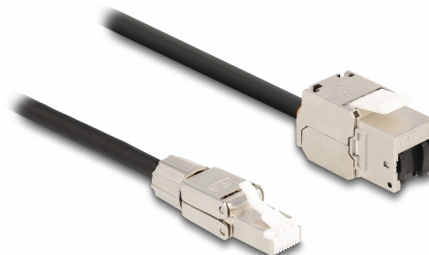

Delock Cable RJ45 macho montaje en campo a Módulo Keystone RJ45 hembra Cat.6A de 5 m

Descripción

Este cable de red de Delock puede utilizarse para ampliar y conectar varios dispositivos. El cable macho RJ45 se puede usar para campo y el extremo hembra Keystone para montaje en varios soportes, como paneles de conexión Keystone, placas frontales o cajas de montaje en superficie.

5 m

Número de elemento 87245

EAN: 4043619872459

Pais de origen: China

Paquete: Bolsa de plástico con cremallera

Detalles técnicos

- Conectores:
 - 1 x RJ45 macho
 - 1 x Módulo Keystone RJ45 hembra
- Especificación Cat.6A
- Apantallado (S/FTP)
- LSZH (sin halógenos)
- Disposición de contactos TIA-568A/B
- Para puertos de conexiones con 19,2 x 14,9 mm
- Valor normalizado del cable: 26 AWG
- Longitud del cable: aprox. 5 m
- Color: negro / plata

Requisitos del sistema

- Un puerto RJ45 disponible

Contenido del paquete

- Cable

Image

General

Especificación técnica:	Cat. 6A
-------------------------	---------

Interface

Conector 1:	1 x RJ45 macho
Conector 2 :	1 x Módulo Keystone RJ45 hembra

Physical characteristics

Longitud del cable:	5 m
Conductor gauge:	26 AWG
Material:	LSZH (sin halógenos)
Shielding:	S/FTP
Color:	negro / plata