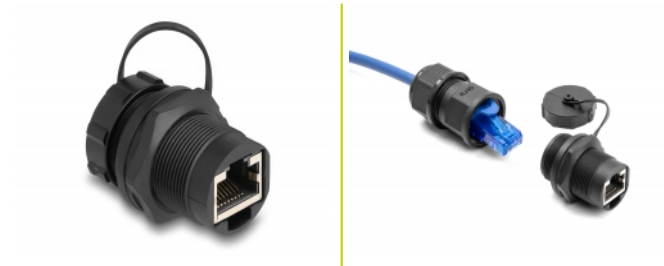

Příslušenství