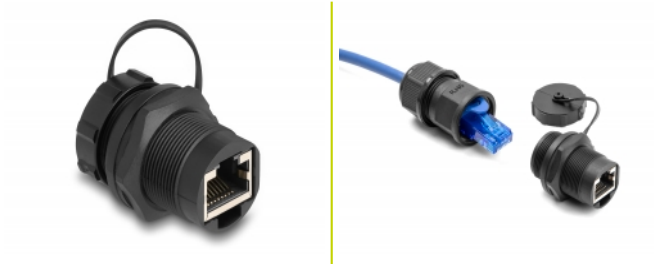

Abbildungen