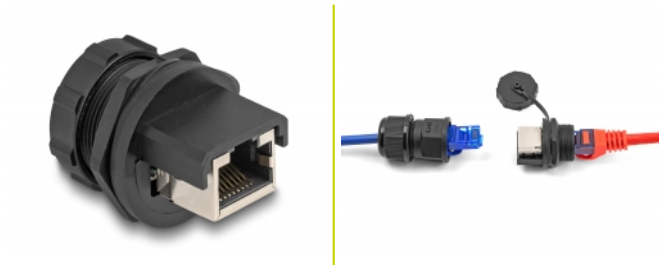

Příslušenství