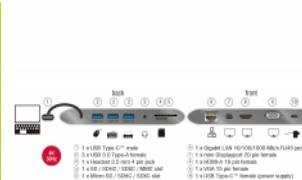

- Funkce: zrcadlení nebo rozšíření (jen Windows)
- VGA rozlišení až do 1920 x 1080 @ 60 Hz
- Přenos audio a video signálu
- Výstupní výkon: max. 10 W celkem,
  1 x USB Typ-A samice max. 7.5 W,
  2 x USB Typ-A samice max. 5 W (kombinovaně)
- Vstupní výkon: 1 x USB Type-C™ samice max. 60 W
- Kovová skříňka
- Gumové podložky pro bezpečné uchopení a stabilní postavení
- Délka kabelu včetně konektoru: cca. 18 cm
- Barva: tmavě šedá
- Rozměry (DxŠxV): cca. 13,7 x 7,5 x 1,7 cm

Systemové požadavky

- Windows 8.1/8.1-64/10/10-64, Windows 10 Mobile, Android od 6.0, od Mac OS 10.9
- Zařízení s volným portem USB Type-C™ a DisplayPort alternativní mód nebo volný port Thunderbolt™ 3

Obsah balení

- USB-C™ dokovací stanice
- Uživatelská příručka

Příslušenství