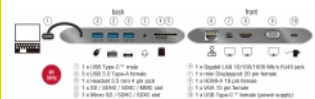

et en miroir jusqu'à 2560 x 1440 @ 60 Hz ou 3840 x 2160 @ 30 Hz
(selon le système et le matériel connecté)

- Fonctions : Miroir ou étendue (uniquement Windows)
- Résolution VGA jusqu'à 1920 x 1080 @ 60 Hz
- Transfert de signaux audio et vidéo
- Tension de sortie : max. 10 W au total,
  1 x USB Type-A femelle max. 7,5 W,
  2 x USB Type-A femelle max. 5 W (combiné)
- Puissance en entrée : 1 x USB Type-C™ femelle max. 60 W
- Boîtier métallique
- Patins en caoutchouc pour une adhérence fiable et un support sécurisé
- Longueur du cordon connecteur incl. : env. 18 cm
- Couleur : gris foncé
- Dimensions (LxlxH) : env. 13,7 x 7,5 x 1,7 cm

Configuration système requise

- Windows 8.1/8.1-64/10/10-64, Windows 10 Mobile, Android ex 6.0, ex Mac OS 10.9
- Appareil avec un port USB Type-C™ libre et le mode DisplayPort Alternate
  ou avec un port Thunderbolt™ 3 libre

Contenu de l'emballage

- Station d'accueil USB-C™
- Mode d'emploi

Image