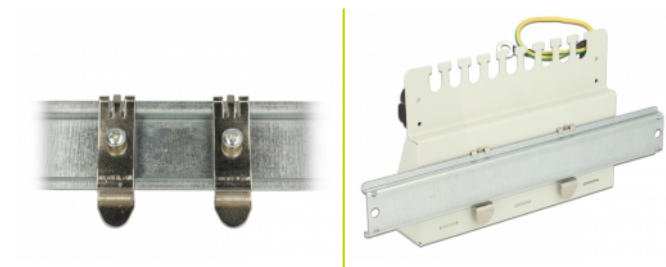

Delock Montážní Desktop Patch Panel na DIN lištu

Popis

Tento držák od Delocku může být namontován jako desktop patch panel na DIN lištu.

Číslo produktu 87677

EAN: 4043619876778

Země původu: China

Balení: Plastová taška se zipem

Technické detaily

- Montáž na lištu DIN 35 mm
- 2 x klipy
- 2 x šroubek M5, délka cca. 10 mm
- Rozměry (DxŠxV): 51,5 x 14 x 7 mm

Systémové požadavky

- Delock desktop patch panel

Obsah balení

- Dva montážní klipy

Příslušenství

General

Mounting type:	DIN rail
----------------	----------

Physical characteristics

Depth:	108.0 mm
Width:	160,3 mm
Height:	44,2 mm