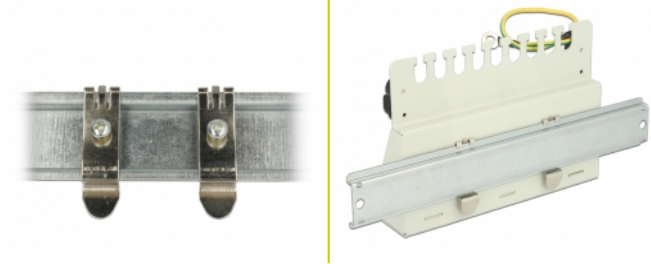

Delock Montaje en panel de escritorio para riel DIN

Descripción

Este soporte de Delock se puede utilizar para montar un panel de escritorio en un riel DIN.

Número de elemento 87677

EAN: 4043619876778

Pais de origen: China

Paquete: Bolsa de plástico con cremallera

Detalles técnicos

- Montaje para riel DIN de 35 mm
- 2 x Abrazaderas
- 2 x Tornillo M5, longitud aprox. 10 mm
- Dimensiones (LxANxAL): 51,5 x 14 x 7 mm

Requisitos del sistema

- Panel para escritorio de Delock

Contenido del paquete

- Dos abrazaderas de montaje

Image

General

Mounting type:	DIN rail
----------------	----------

Physical characteristics

Depth:	108.0 mm
Width:	160,3 mm
Height:	44,2 mm