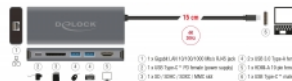

Systemové požadavky

- Chrome OS
- Linux Kernel 4.9 nebo vyšší
- Mac OS 10.12 nebo vyšší
- Windows 7/7-64/8.1/8.1-64/10/10-64/11
- Windows 10 Mobile
- Zařízení s volným portem USB Type-C™ a DisplayPort alternativní mód nebo volný port Thunderbolt™ 3

Obsah balení

- USB-C™ dokovací stanice
- Uživatelská příručka

Příslušenství