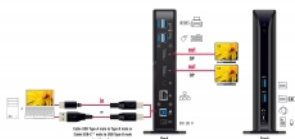

Příslušenství