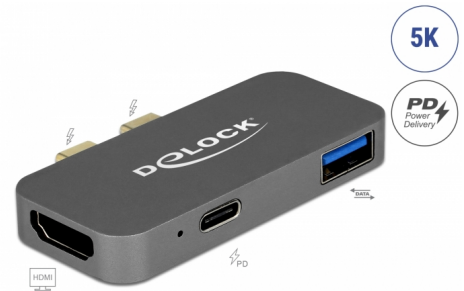

Delock Mini estación de acoplamiento para MacBook con 5K

Descripción

Esta estación de acoplamiento de Delock se puede conectar a una MacBook con dos puertos Thunderbolt™ 3 adyacentes. Se puede operar un monitor en la salida HDMI o en el puerto Thunderbolt™ 3. Un puerto USB Tipo-A incorporado permite el uso de periféricos. Con una fuente de alimentación USB-C™, las computadoras portátiles como la MacBook se pueden cargar durante la operación.

Mini estación de acoplamiento con puerto Thunderbolt

El puerto Thunderbolt™ 3 se puede usar para conectar, por ejemplo, un monitor Thunderbolt™ u otros periféricos, que tienen su propia fuente de alimentación.

Número de elemento 87739

EAN: 4043619877393

Pais de origen: China

Paquete: Retail Box

Suministro de potencia USB (USB PD 3.0) admite hasta 100 vatios

La estación de acoplamiento tiene un puerto de suministro de energía USB Type-C™ para conectar la fuente de alimentación de la computadora portátil o tableta para cargarla. La estación de acoplamiento también se puede utilizar sin una fuente de alimentación.

Pequeño ayudante robusto

Gracias a sus pequeñas dimensiones y su robusta carcasa, esta estación de acoplamiento de Delock es especialmente adecuada para viajar. Simplemente se puede empaquetar en el bulto junto con la computadora portátil y usarse según sea necesario.