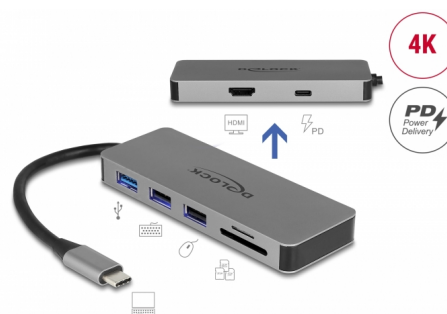

Delock Dokovací stanice USB Type-C™ pro mobilní zařízení 4K - HDMI / Hub / SD / PD 2.0

Popis

Tuto dokovací stanici značky Delock lze připojit k mobilnímu zařízení s portem USB-C™ DP Alt Mode nebo Thunderbolt™ 3 a poskytuje množství rozhraní. Jeden monitor lze provozovat na výstupu HDMI. Tři integrované porty USB umožňují využití periferních zařízení, jakož i čtečky karet SD nebo micro SD, což jsou doplňující funkce.

Podpora napájení USB Power Delivery (USB PD 2.0) s výkonem až 87 W

Doková stanice má napájecí port USB Type-C™ Power Delivery k připojení napájecího zdroje laptopu nebo tabletu za účelem nabíjení. Kromě toho dodává energii do portů USB. Dokovou stanici lze používat i bez zdroje napájení.

Číslo produktu 87743

EAN: 4043619877430

Země původu: China

Balení: Kartonová krabice

Osvětlení LED

Vnitřní modré osvětlení LED zajišťuje, aby porty bylo možno najít i za tmy.

Malý odolný pomocník

Vzhledem k malým rozměrům a pevnému krytu je tato doková stanice Delock obzvláště vhodná na cesty. Lze ji prostě vložit do tašky spolu s laptopem nebo tabletem a v případě potřeby použít.

- Přenos audio a video signálu
- Vstupní výkon: 1 x USB 5 Gbps USB Type-C™ samice max. 87 W
- Může být použita pouze jedna paměťová karta, nikoliv obě současně
- Kompatibilní s Samsung Dex
- Kovová skříňka
- Osvětlení LED
- Délka kabelu bez konektorů: cca. 15 cm
- Barva: šedá
- Rozměry (DxŠxV): cca. 109 x 40 x 12 mm