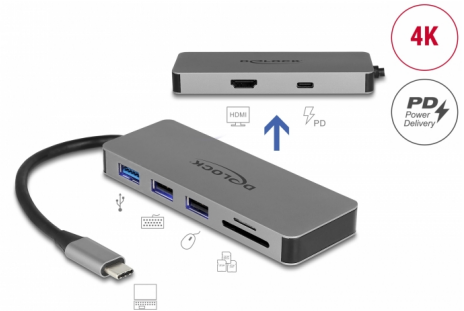

# Delock Estación de Acoplamiento USB Type-C™ para dispositivos móviles 4K - HDMI / Concentrador / SD / PD 2.0

## Descripción

Puede conectarse esta estación de acoplamiento de Delock a un dispositivo móvil con un puerto USB-C™ DP Alt Mode o Thunderbolt™ 3, por lo que proporciona una variedad de interfaces. Se puede utilizar un monitor en la salida HDMI. Tres puertos USB incorporados permiten el uso de periféricos, así como un lector de tarjetas SD / micro SD, completan las características.

## Suministro de potencia USB (USB PD 2.0) admite hasta 87 vatios

La estación de acoplamiento tiene un puerto de suministro de energía USB Type-C™ para conectar la fuente de alimentación de la computadora portátil o tableta para cargarla. Además, también suministra alimentación a los puertos USB. La estación de acoplamiento también se puede utilizar sin una fuente de alimentación.

## Detalles técnicos

- Conectores:
  - 1 x USB 5 Gbps USB Type-C™ macho
  - 1 x USB 5 Gbps Tipo-A hembra

- 2 x USB 2.0 Tipo-A hembra
- 1 x Ranura para tarjetas SD / SDHC / SDXC
- 1 x Ranura para tarjetas Micro SD / SDHC / SDXC
- 1 x HDMI-A hembra
- 1 x USB 5 Gbps USB Type-C™ hembra (fuente de alimentación)
- Resolución máxima 3840 x 2160 @ 30 Hz  
(depende del sistema y del hardware conectado)
- Transferencia de señales de audio y vídeo
- Potencia de entrada: 1 x USB 5 Gbps USB Type-C™ hembra 87 W máx.
- Solo se puede usar una tarjeta de memoria, no ambas al mismo tiempo
- Compatible con Samsung Dex
- Carcasa metálica
- Iluminación LED
- Longitud del cable sin conectores: aprox. 15 cm
- Color: gris
- Dimensiones (LxANxAL): aprox. 109 x 40 x 12 mm