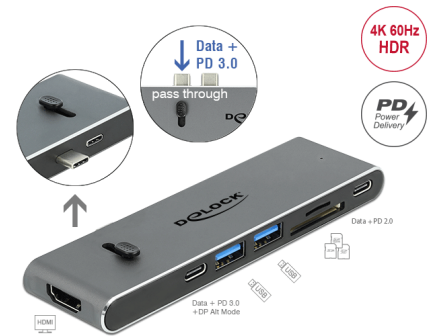

USB Type-C™ pass-through

Uno de los dos puertos USB-C™ hembra está acoplado al enchufe insertable USB-C™. Esto significa que cuando se extiende (cuando se usa con una MacBook), el puerto hembra USB-C™ (pass-through) proporciona la función completa de la interfaz USB-C™. Este puerto puede transmitir datos a 10 Gbps, cargar el dispositivo (PD 3.0), o conectar otro monitor con una resolución de hasta 4K 60 Hz. Además, como en el caso del MST, dos monitores adicionales pueden funcionar independientemente uno del otro (pantalla extendida).

Si la estación de acoplamiento sólo funciona con un puerto USB Type-C™, el puerto hembra USB-C™ (pass-through) no tiene ninguna función.

Lector de tarjetas integrado

Además, la estación de acoplamiento con lector de tarjetas integrado amplía los dispositivos móviles mediante una ranura SD y una micro SD a través de la conexión USB Type-C™.

Suministro de potencia USB (USB PD 3.0) admite hasta 100 vatios

La estación de acoplamiento tiene un puerto de suministro de energía USB Type-C™ para conectar la fuente de alimentación de la computadora portátil o tableta para cargarla. La estación de acoplamiento también se puede utilizar sin una fuente de

Número de elemento 87752

EAN: 4043619877522

Pais de origen: China

Paquete: Retail Box