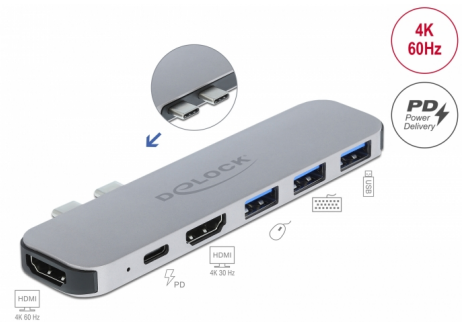

Popis

Tuto dokovací stanici Delock lze připojit k počítači MacBook se dvěma přídatnými porty Thunderbolt™ 3. Na výstupních portech HDMI lze provozovat dva monitory současně. Tři integrované porty USB Typu-A umožňují využívání periferií.

Díky přívodu energie rozhraním USB-C™ lze za provozu nabíjet laptopy, jako například MacBook.

Pokročilá nastavení monitoru

Dokovací stanice Delock zabírá na počítači MacBook dva porty současně; takže je možno na obou portech HDMI současně zobrazovat různý obsah. Navíc umožňuje spojení více monitorů do jednoho velkého displeje. Tak tato dokovací stanice podporuje maximální rozlišení až 4K na jeden monitor.

Podpora napájení USB Power Delivery (USB PD 3.0) s výkonem až 60 W

Doková stanice má napájecí port USB Type-C™ Power Delivery k připojení napájecího zdroje laptopu nebo tabletu za účelem nabíjení. Dokovou stanici lze používat i bez zdroje napájení.

Malý odolný pomocník

Vzhledem k malým rozměrům a pevnému krytu je tato dokovací stanice Delock obzvlášť vhodná na cesty. Lze ji prostě vložit do tašky spolu s laptopem nebo tabletem a používat dle potřeby.

Poznámka

K zařízením MacBook s čipovými sadami M1, M2 a M3 lze připojit jen jeden další externí monitor. Zařízení MacBook s čipovými sadami M1 Pro, M2 Pro, M3 Pro a M3 Max lze připojit ke dvěma nebo více dalším externím monitorům. Další informace najdete na www.apple.com.

Číslo produktu 87753

EAN: 4043619877539

Země původu: China

Balení: Kartonová krabice

Technické detaily