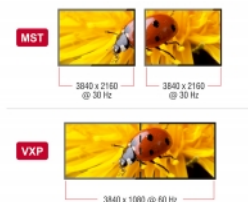

Transporte multisequencia (MST) DisplayPort 1.2:

hasta 2560 x 1440 @ 60 Hz o 3840 x 2160 @ 30 Hz (simetría o extendido)

Transporte multisequencia (MST) DisplayPort 1.4:

hasta 3840 x 2160 @ 60 Hz (simetría o extendido)

- Convertidor activo, concentrador de transporte de una y múltiples secuencias (SST / MST)
- Transferencia de señales de audio y vídeo
- Alimentación a través del bus USB
- Color: negro
- Longitud del cable conectores incluido: aprox. 20 cm
- Dimensiones (LAXANxAL): aprox. 61 x 49 x 12 mm

Requisitos del sistema

- Windows 10/11
- Mac OS 10.14.4 o superior
- Equipo de sobremesa portátil con un puerto USB Type-C™ y modo alternativo DisplayPort o
- Equipo de sobremesa o portátil con un puerto Thunderbolt™ 3 disponible

---

Contenido del paquete

- Divisor USB-C™ (Modo DP Alt)
- Manual del usuario

Image