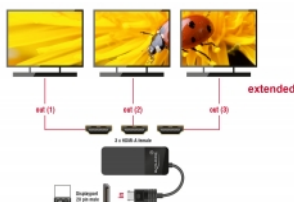

Technické detaily

- Konektor:
 - Vstup:
 - 1 x DisplayPort samec
 - 1 x USB Typ Micro-B samice (5 V napájení)
 - Výstup:
 - 3 x HDMI-A samice
- Chipset: VMM5300
- DisplayPort 1.4 specifikace
- Aktivní konvertor, Single- / Multi-Stream Transport Hub (SST / MST)
- Funkce: zrcadlení nebo rozšíření (jen Windows)
- Podporuje Display Stream Compression 1.2 (DSC)
- Podporuje HDR
- Podporuje HDCP 1.4 a 2.2
- Maximální rozlišení (v závislosti na systému a připojeném hardware):
 - DisplayPort 1.4 Multi-Stream Transport (MST):
 - 2 displeje: až 3840 x 2160 @ 60 Hz
 - 3 displeje: až 3840 x 2160 @ 30 Hz + 1 x až 3840 x 2160 @ 60 Hz
 - DisplayPort 1.4 Multi-Stream Transport (MST) + DSC:

- 3 displeje: až 3840 x 2160 @ 60 Hz
- Přenos audio a video signálu
- Barva: černá
- Délka kabelu bez konektorů: cca. 12,5 cm
- Rozměry bez kabelu (DxŠxV): ca. 105 x 43 x 14 mm

Systemové požadavky

- Windows 8.1/8.1-64/10/10-64
- Volný port DisplayPort samice
- Napájecí zdroj 1 x USB Typ-A 5 V / 2 A

Obsah balení

- DisplayPort rozbočovač
- USB napájecí kabel, délka: cca. 0,5 m
- Uživatelská příručka

Příslušenství

General

Specifikace:	HDCP 1.4 HDCP 2.2 DisplayPort 1.4 HDR Display Stream Compression 1.2
Supported operating system:	Windows 10 32-bit Windows 10 64-bit Windows 8.1 32-Bit Windows 8.1 64-Bit

Interface

Výstup:	3 x DisplayPort samice
Vstup:	1 x DisplayPort samec 1 x USB Typ Micro-B samice (5 V napájení)

Technical characteristics

Chipsetem:	Synaptics
Maximum screen resolution:	3840 x 2160 @ 60 Hz