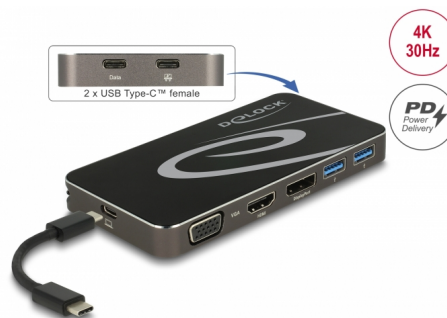

# Delock USB Type-C™ 3.2 Dockingstation 4K HDMI DP / 1080p VGA, USB Hub und PD 3.0

## Popis

Tato dokovací stanice od Delocku může být připojena k počítači s portem USB-C™ Alt-Mód nebo Thunderbolt™ 3 a nabízí tak různá rozhraní. Na výstupech DisplayPort, HDMI a VGA lze provozovat tři monitory současně. Dva vestavěné porty USB Typ-A a jeden port USB Type-C™ umožňují použití periférií.

### Multi-Stream Transport (MST)

Tento produkt je rozbočovač MST a podporuje rozšířenou desktopovou konfiguraci na DisplayPort. To Vám umožní zkombinovat více monitorů do podoby jednoho velkého displeje. Maximální rozlišení pro současné přehrávání na dvou nebo třech monitorech závisí na systému a na připojeném hardware.

### Podpora napájení USB Power Delivery (USB PD 3.0) s výkonem až 100 W

Doková stanice má napájecí port USB Type-C™ Power Delivery k připojení napájecího zdroje laptopu nebo tabletu za účelem nabíjení. Dokovou stanici lze používat i bez zdroje napájení.