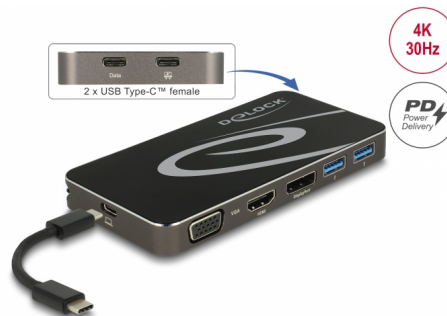

Delock USB Type-C™ 3.2 Dockingstation 4K HDMI DP / 1080p VGA, USB Hub und PD 3.0

Description

Cette station d'accueil Delock peut être connectée à un ordinateur avec un port USB-C™ mode Alt ou Thunderbolt™ 3 et procure un grand nombre d'interfaces. Trois moniteurs peuvent fonctionner simultanément sur les sorties DisplayPort, HDMI et VGA. Deux ports USB Type-A et un port USB Type-C™ permettent l'utilisation de périphériques.

Multi-Stream Transport (MST)

Le produit est un hub MST et il est compatible avec la configuration étendue de bureau de DisplayPort. Cela permet à plusieurs moniteurs d'être combinés en un grand affichage. La résolution maximum pour la lecture simultanée sur deux ou trois moniteurs dépend du système et du matériel connecté.

Quand Mac OS est utilisé, la même image est affichée sur tous les ports (miroir), il n'est pas possible d'utiliser les ports vidéo indépendamment les uns des autres.

L'USB Power Delivery (USB PD 3.0) supporte jusqu'à 100 watts

La station d'accueil a une prise USB Type-C™ Power Delivery pour connecter l'alimentation électrique d'un laptop ou d'une tablette pour la charger. La station d'accueil peut aussi être utilisée sans alimentation électrique.

N° produit 87773

EAN: 4043619877737

Pays d'origine: China

Emballage: Retail Box

Détails techniques

- Connecteurs :
  - 1 x HDMI-A femelle
  - 1 x DisplayPort femelle
  - 1 x VGA femelle
  - 1 x USB Type-C™ PD femelle (alimentation électrique)
  - 1 x USB Type-C™ femelle (Transfert de données)
  - 1 x USB Type-C™ femelle (Connexion à l'hôte)
  - 2 x SuperSpeed USB (USB 3.2 Gen 1) Type-A femelle
- Chipset : VMM3332, VL103R, VL817, VL170
- Résolution maximale (selon le système et le matériel connecté) :

Single Display

HDMI: 3840 x 2160 @ 30 Hz