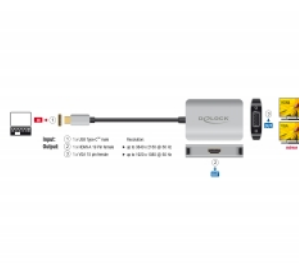

Wymagania systemowe

- Windows 8.1/8.1-64/10/10-64
- Linux Kernel 5.4 lub nowszy
- Mac OS 10.15.6 lub nowszy
- Komputer osobisty lub laptop z wolnym portem USB Type-C™ oraz trybem alternatywnym DisplayPort lub
- Komputer osobisty lub laptop z wolnym portem Thunderbolt™ 3

Zawartość opakowania

- Splitter USB-C™ (DP Alt Mode)
- Instrukcja obsługi

Zdjęcia