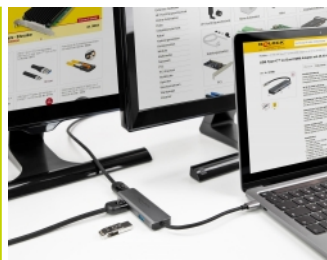

Příslušenství