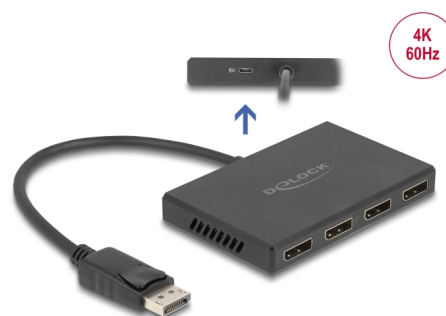

Delock DisplayPort 1.4 Splitter 1 x DisplayPort in > 4 x DisplayPort out

Popis

Tento rozbočovač od Delocku přijímá signál DisplayPort z PC nebo notebooku a rozděluje ho na čtyři připojené displeje. Tímto jedním připojením DisplayPort lze použít k obsluze čtyř DisplayPort monitorů.

Multi-Stream Transport (MST)

Produkt je Multi-Stream Transport (MST – rozbočovač pro více přenosů) hub a podporuje rozšířenou konfiguraci plochy DisplayPortu. Ve Windows jsou připojené monitory ovládány individuálně a lze je zkombinovat do jediného velkého displeje.

Dual Mode DP++

Výstupy umí duální režim (DP++), takže HDMI nebo DVI monitory mohou být připojeny vhodnými adaptéry.

Vysoké rozlišení

Vzhledem k větší přenosové šířce DisplayPort 1.4 jsou podporovány celkem čtyři monitory s rozlišením 4K (3840 x 2160).

Číslo produktu 87794

EAN: 4043619877942

Země původu: China

Balení: Kartonová krabice

Technické detaily

- Konektor:
Vstup:
1 x DisplayPort samec
1 x USB Typ Micro-B samice (5 V napájení)
Výstup:
4 x DisplayPort samice
- Chipset: VMM5330, VMM5220
- DisplayPort 1.4 specifikace
- DisplayPort výstup podporuje Dual Mode DP++
- Aktivní konvertor, Single- / Multi-Stream Transport Hub (SST / MST)
- Funkce: zrcadlení nebo rozšíření (jen Windows)
- Podporuje Display Stream Compression 1.2 (DSC)
- Podporuje HDR (High Dynamic Range)