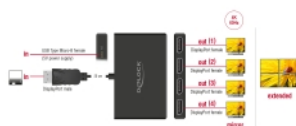

- Podporuje HDCP 1.4 a 2.2
- Maximální rozlišení (v závislosti na systému a připojeném hardware):
  DisplayPort 1.4 Multi-Stream Transport (MST):
  2 displeje: až 3840 x 2160 @ 60 Hz
  4 displeje: až 3840 x 2160 @ 30 Hz
  DisplayPort 1.4 Multi-Stream Transport (MST) + DSC:
  2 displeje: až 7680 x 4320 @ 30 Hz / 5120 x 2880 @ 60 Hz
  4 displeje: až 3840 x 2160 @ 60 Hz
- Přenos audio a video signálu
- Barva: černá
- Délka kabelu bez konektorů: cca. 25 cm
- Rozměry bez kabelu (DxŠxV): ca. 105 x 66 x 15 mm

Systemové požadavky

- Windows 8.1/8.1-64/10/10-64/11
- Volný port DisplayPort samice
- Napájecí zdroj 1 x USB Typ-A 5 V / 2 A

Obsah balení

- DisplayPort rozbočovač
- USB napájecí kabel, délka: cca. 1 m
- Uživatelská příručka

Příslušenství